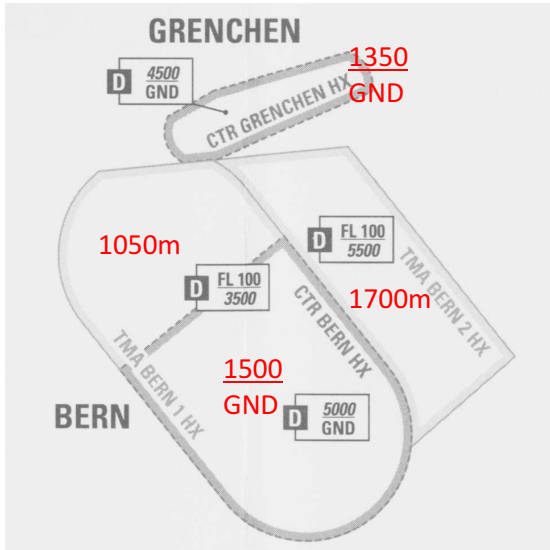

Bern (mil/ziv) / Grenchen (ziv)

Bez	Flugplatz	Fkt	CTR	Obergrenze
LSZB	Bern-Belp	ziv / mil	HX	1500m / D
LSZG	Grenchen		HX	1350m / D
Sprache	Tel 1	Funk	Bemerkung	Tel 2
En, Ge	+41 31 960 21 11	135.750	DABS/NOTAM	+41 22 417 40 76
En, Ge	+41 32 396 96 96	120.1	LSZG AD Info	
			Op H Mo-Fr	Op H Sa-So
			0700-2200	SAT: 0700-HR (2100) SUN: 0800-2200
			0800-HR (2100)