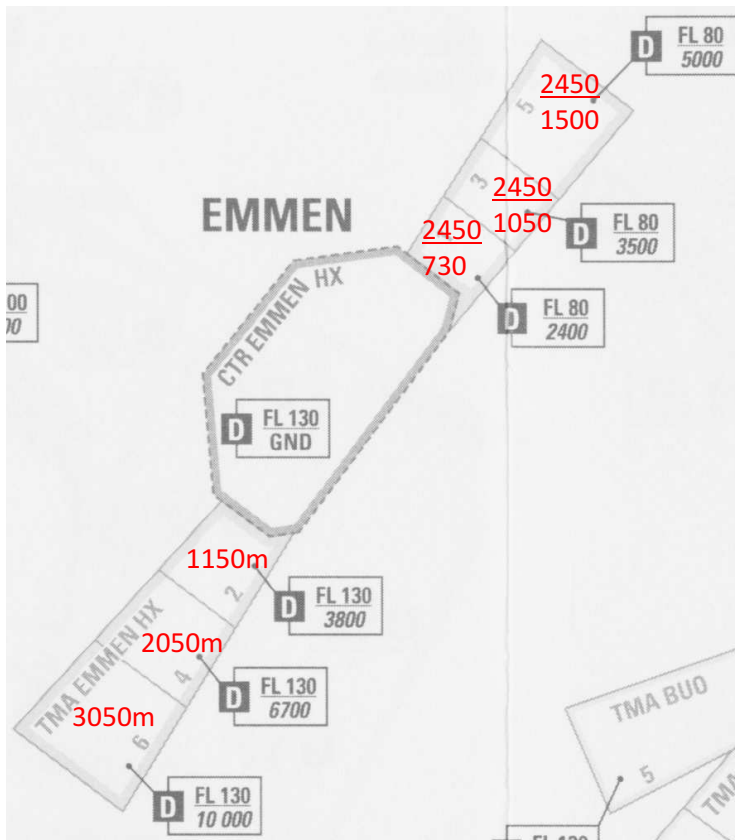

Emmen (mil)

Bez	Flugplatz	Fkt	CTR	Obergrenze
LSME	Emmen	Mil Flpl	HX	FL 130 / D
Sprache	Tel 1	Funk	Bemerkung	Op H Mo-Fr
En, Ge	+41 41 268 32 50/52	120.425	-	HX