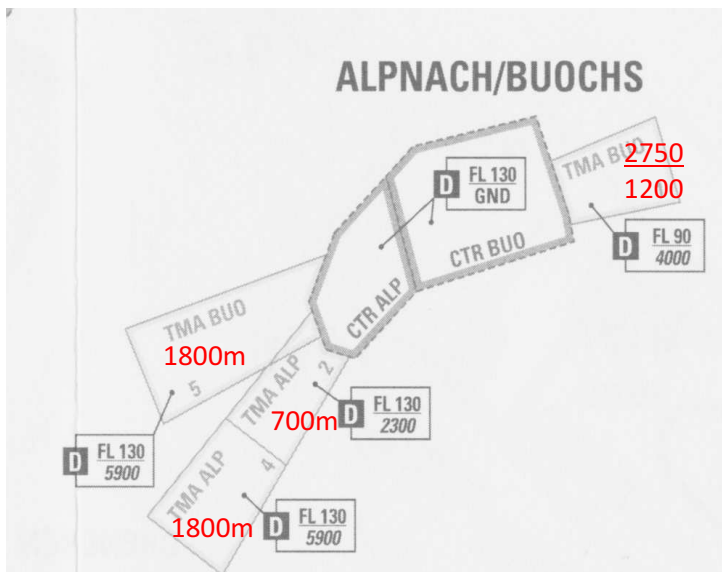

Alpnach (mil) / Buochs (ziv)

Bez	Flugplatz	Fkt	CTR	Obergrenze
LSMA	Alpnach	Mil Flpl	MIL	FL 130 / D
LSZC	Buochs	ziv / mil	MIL	FL 130 / D
Sprache	Tel 1	Funk	Bemerkung	Tel 2
En, Ge	+41 41 672 55 11	128.475	DABS/NOTAM	+41 41 672 56 48
En, Ge	+41 41 622 06 14/11	119.625	DABS/NOTAM	+41 79 311 66 38
			Op H Mo-Fr	Op H Sa-So
			HX	
			0800-SS (2000)	SUN: 1000-SS(1800)