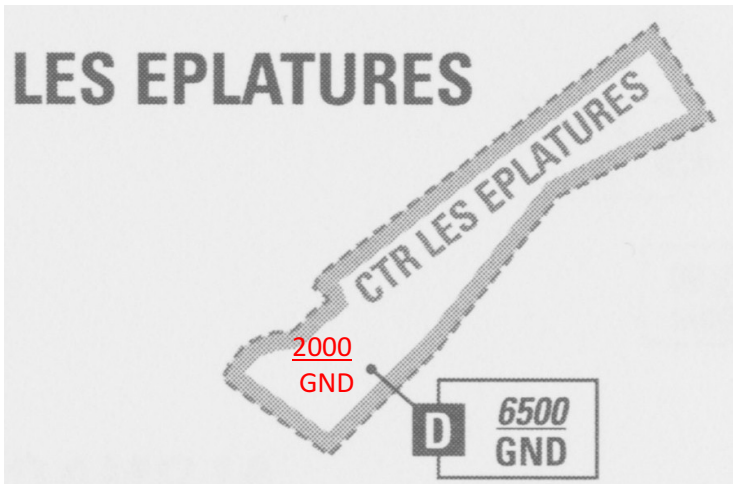

Les Eplatures (ziv) (La-chaux-de-Fonds)

	Flugplatz	Fkt	CTR	Obergrenze
LSGC	La-Chaux-de-Fonds- Les Eplatures	Regio Flpl	HO	2000m
Sprache	Tel 1	Funk	Bemerkung	Op H Mo-Fr
Fr, En	+41 32 925 97 97	118.125	NOTAM	0800-SS (2000)