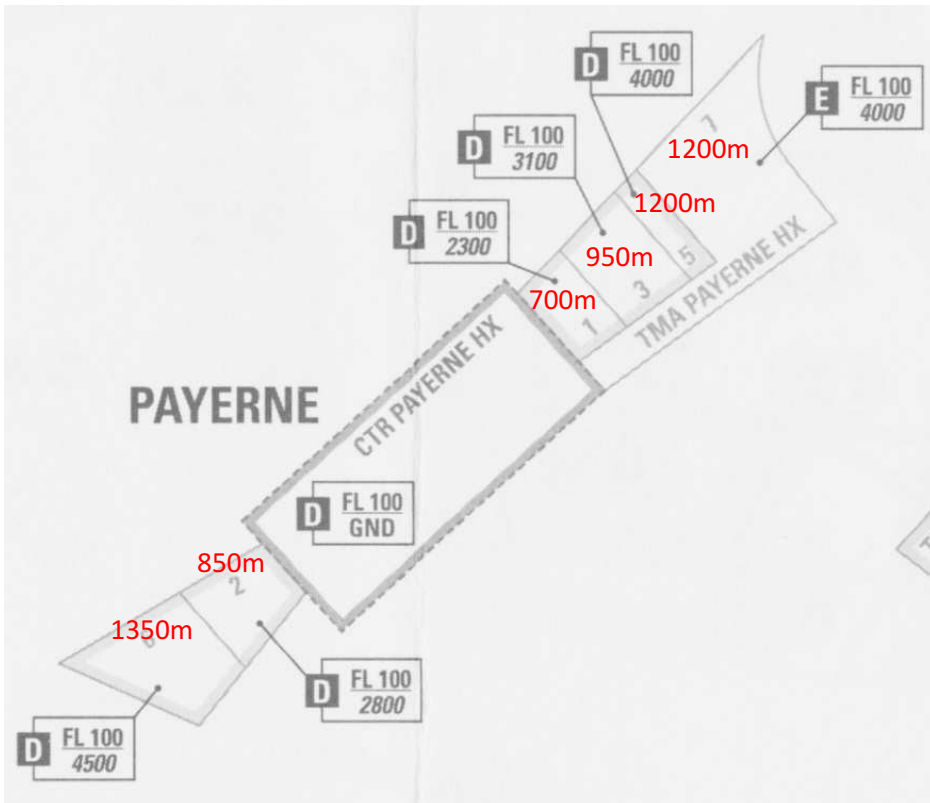

Payerne (mil)

Bez	Flugplatz	Fkt	CTR	Obergrenze
LSMP	Payerne	Mil Flpl	HX	FL 100 / D
Sprache	Tel 1	Funk	Bemerkung	Tel 2
En, Fr	+41 26 662 20 85/88	128.675	-	-