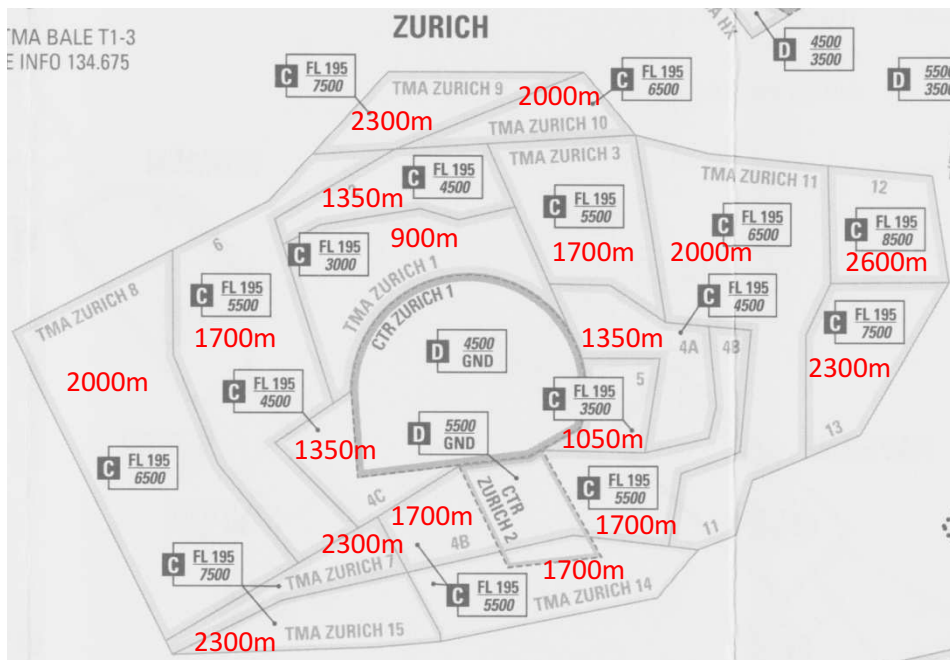

Zürich (ziv)

Bez	Flugplatz	Fkt	CTR	Obergrenze
LSZH	Zürich	ziv	H24	1700m / D
Sprache	Tel 1	Funk	Bemerkung	Op H Mo-So
En	+41 43 816 22 11/95	118.1	Segelflugaktivitäten in CTR 2 möglich	H24