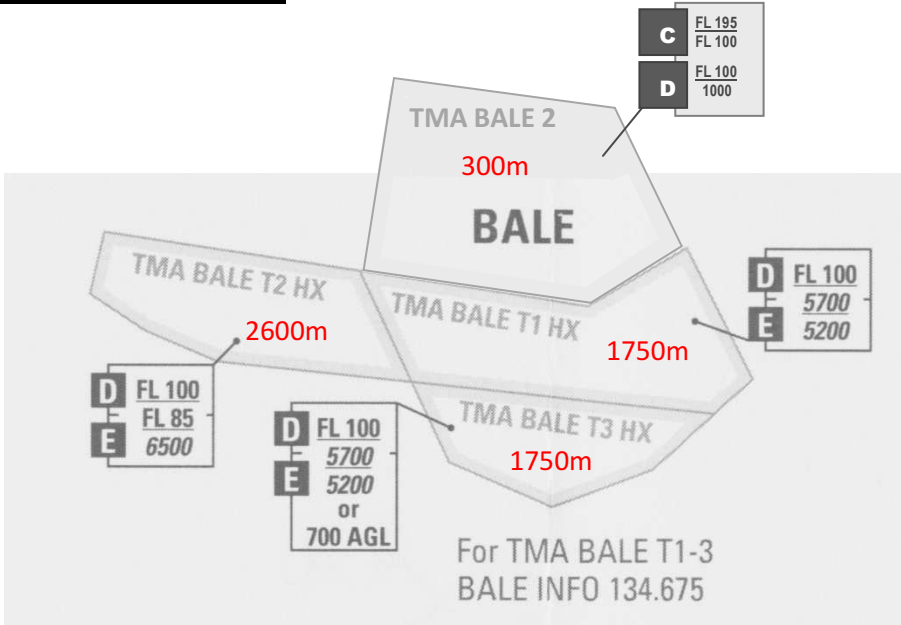

# Basel (ziv)

Bez	Flugplatz	Fkt	CTR	Obegrenze
LFSB	Basel-Mulhouse	ziv	H24	300M / D
Sprache	Tel 1	Funk	Tel 2	Op H Mo-Fr
Fr, En	+41 61 325 34 67	118.3 / 121.25	+41 61 325 31 11	H24
Bemerkung				OHNE Abfrage:
Während Flug: ALLE 30 Min über Status informieren				MAX Flughöhe: 1700m