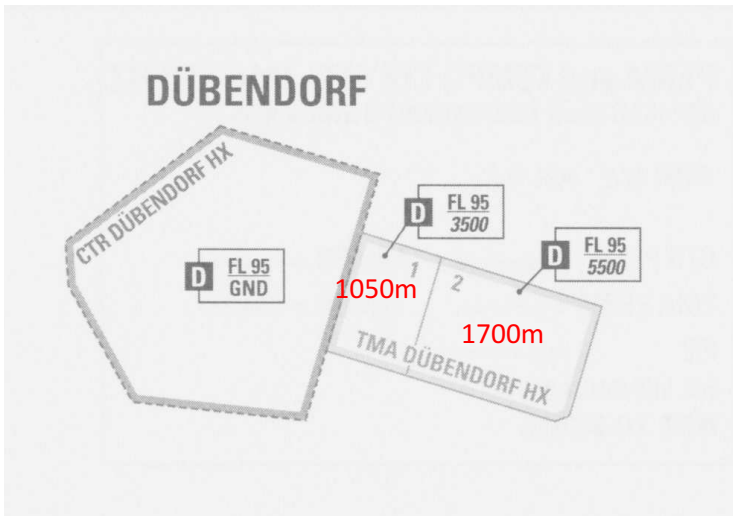

Dübendorf (mil/ziv)

Bez	Flugplatz	Fkt	CTR	Obergrenze
LSMD	Dübendorf	ziv / mil	HX	FL 95 / D
Sprache	Tel 1	Funk	Op H Mo-Fr	Tel 2
En, Ge	+41 44 823 25 11	128.475	HX	+41 44 823 20 04