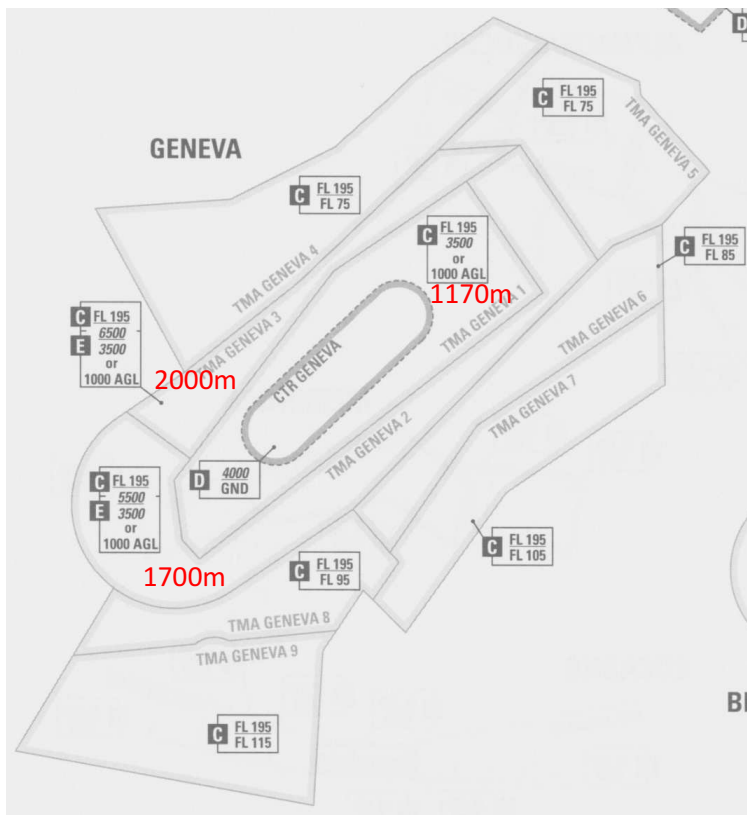

Genf (ziv)

Bez	Flugplatz	Fkt	CTR	Obergrenze
LSGG	Genève	ziv	H24	1200m / D
Sprache	Tel 1	Funk	Op H Mo-Fr	Tel 2
Fr, En	+41 22 717 71 11	118.7	H24	+41 22 717 45 14