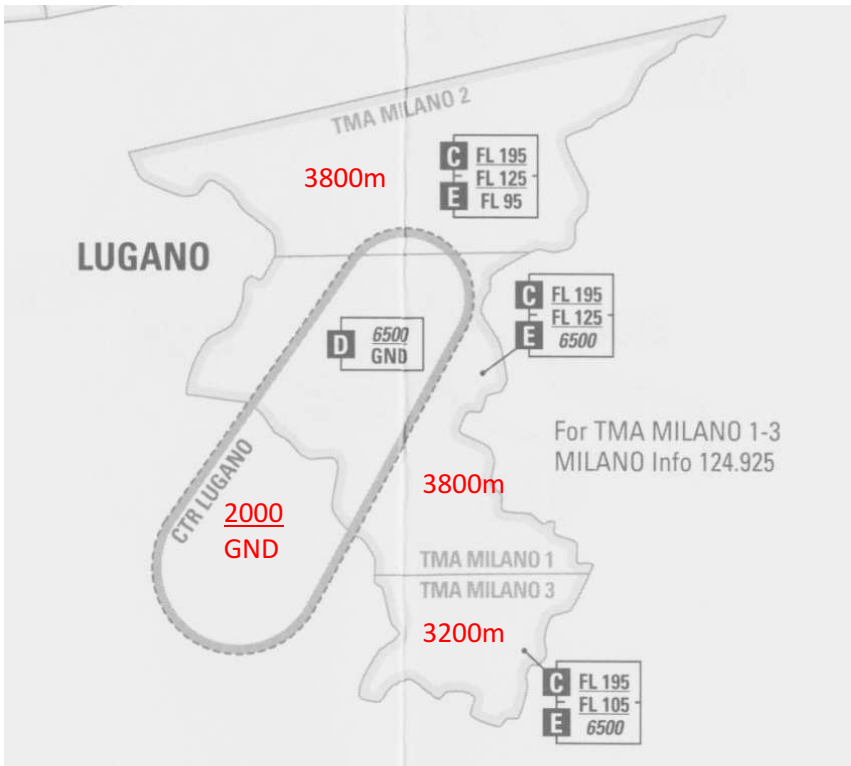

Lugano (ziv)

Bez	Flugplatz	Fkt	CTR	Obergrenze
LSZA	Lugano	Regio Flpl	HO	2000m / D
Sprache	Tel 1	Funk	Bemerkung	Op H Mo-Fr
En, It	+41 91 610 11 11	120.25	NOTAM	0700-2200