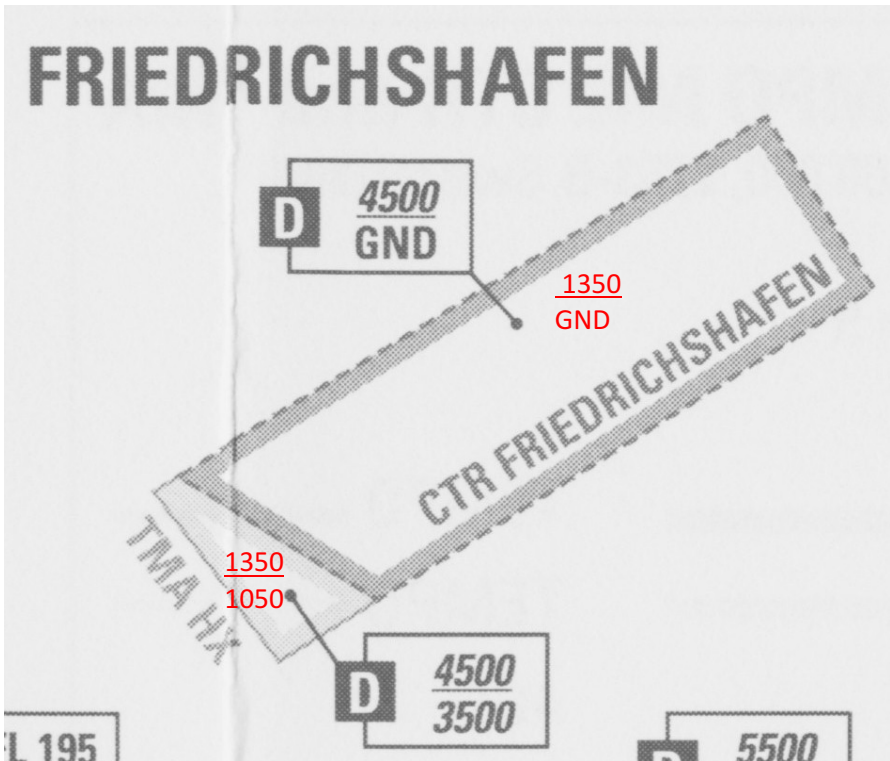

Friedrichshafen (ziv)

KEINE Infos vorhanden