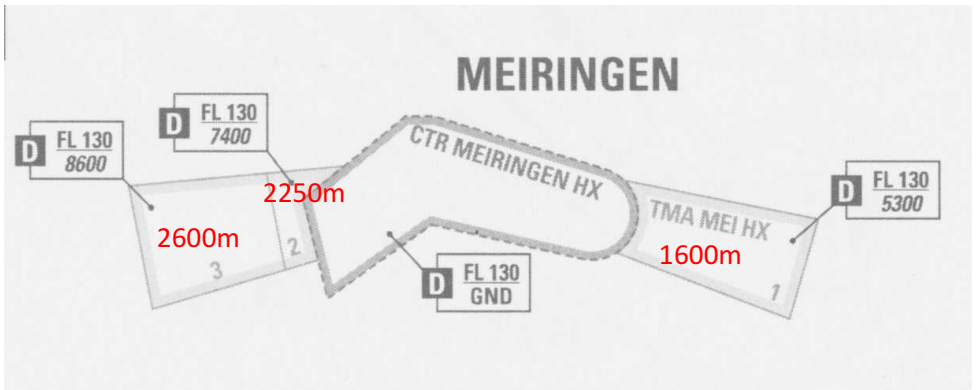

Meiringen (mil)

Bez	Flugplatz	Fkt	CTR	Obergrenze
LSMM	Meiringen	Mil Flpl	HX	FL 130 / D
Sprache	Tel 1	Funk	Op H Mo-Fr	Tel 2
En, Ge	0800 496 347	130.15	HX	+41 33 972 67 00