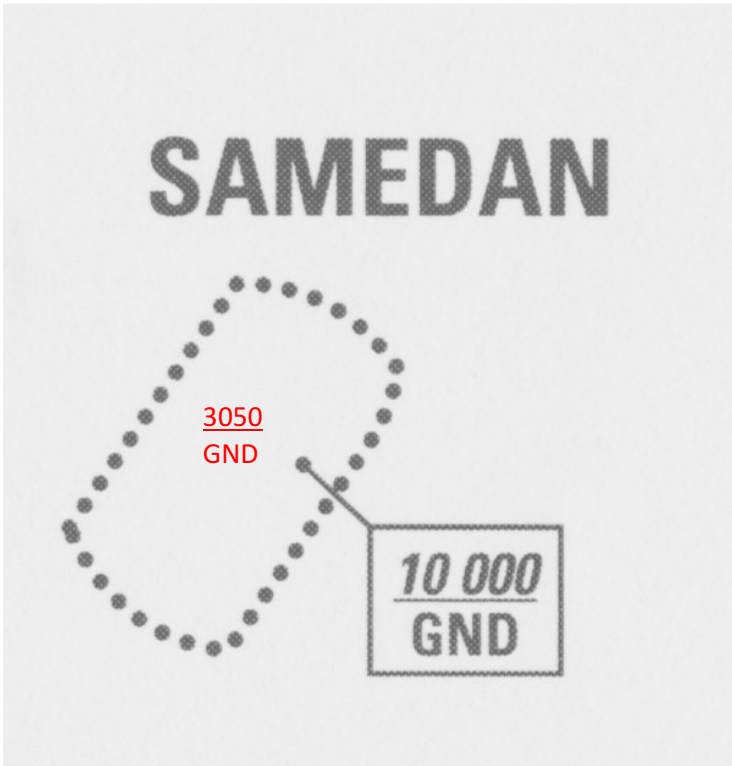

Samedan (ziv)

KEINE Infos vorhanden