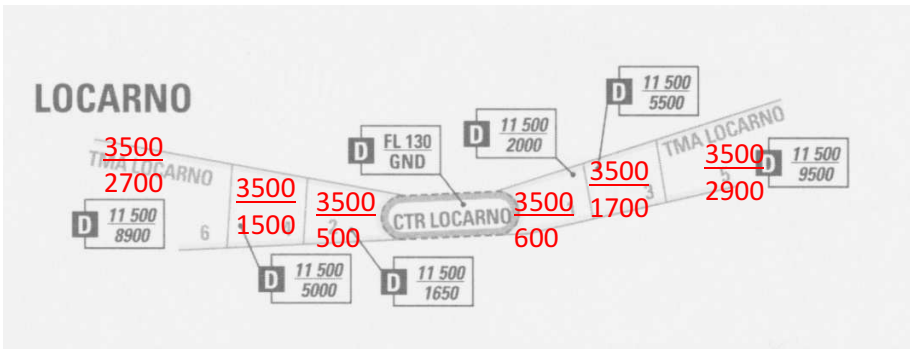

Locarno (mil/ziv)

Bez	Flugplatz	Fkt	CTR	Obergrenze
LSZL	Locarno	ziv / mil	HO	FL 130 / D
Sprache	Tel 1	Funk	Bemerkung	Tel 2
En, It	+41 91 735 15 60	134.825	NOTAM	-
			Op H Mo-Fr	Op H Sa-So
			0800-1800	0800-1830