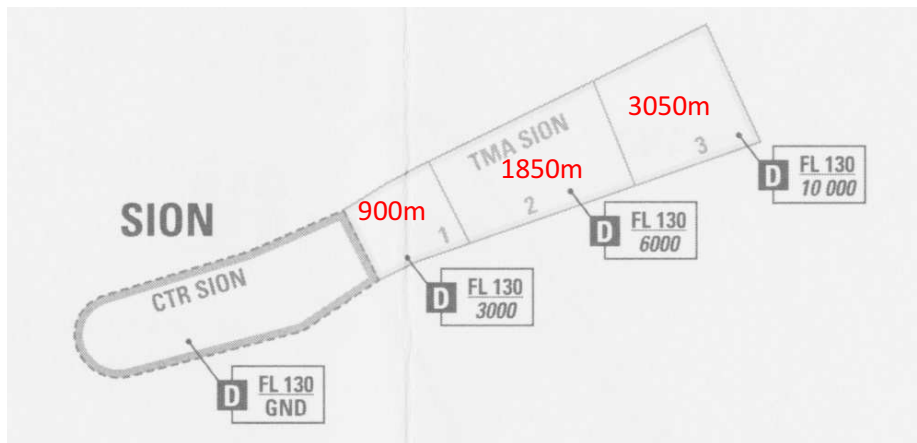

Sion (mil/ziv)

Bez	Flugplatz	Fkt	CTR	Obergrenze
LSGS	Sion	ziv / mil	HO	FL 130 / D
Sprache	Tel 1	Funk	Bemerkung	Tel 2
En, Fr	+41 27 329 06 00	118.275	NOTAM	+41 27 324 21 20
			Op H Mo-Fr	Op H Sa-So
			0700-HR (2000)	0700-HR(2000)